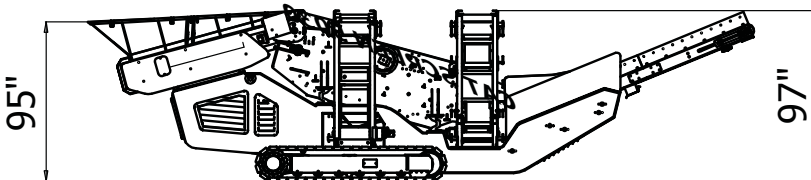

Produccion versatil

- Granulometria doble o triple del material producido

La maquinaria puede ser movida para control remoto

CAT SCREEN 5030

	98x40	inches
	50 - 350	T/h
		
	32	Kw
		
	26.450	Lbs

Komplet Italia Srl
 60019 Senigallia - ITALY
 www.komplet.it - Ph. +39 071 6609 823