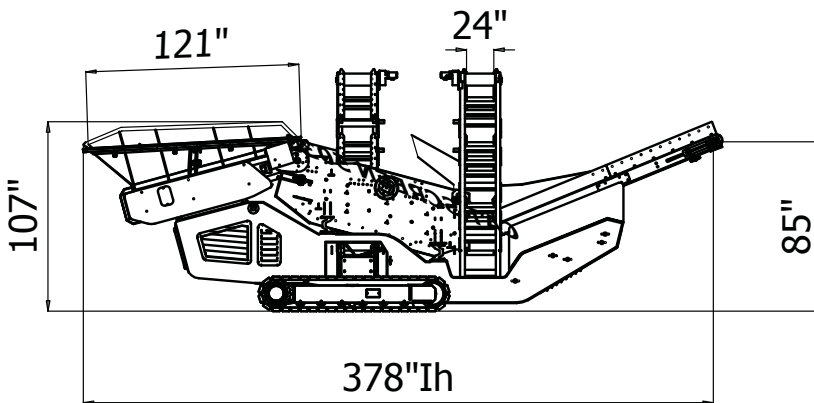

Produccion versatil

- Granulometria doble o triple del material producido

La maquinaria puede ser movida para control remoto

CAT SCREEN 5030

	98x40	inches
	50 - 350	T/h
		
	32	Kw
		
	26.450	Lbs

Komplet Italia Srl
 60019 Senigallia - ITALY
 www.komplet.it - Ph. +39 071 6609 823