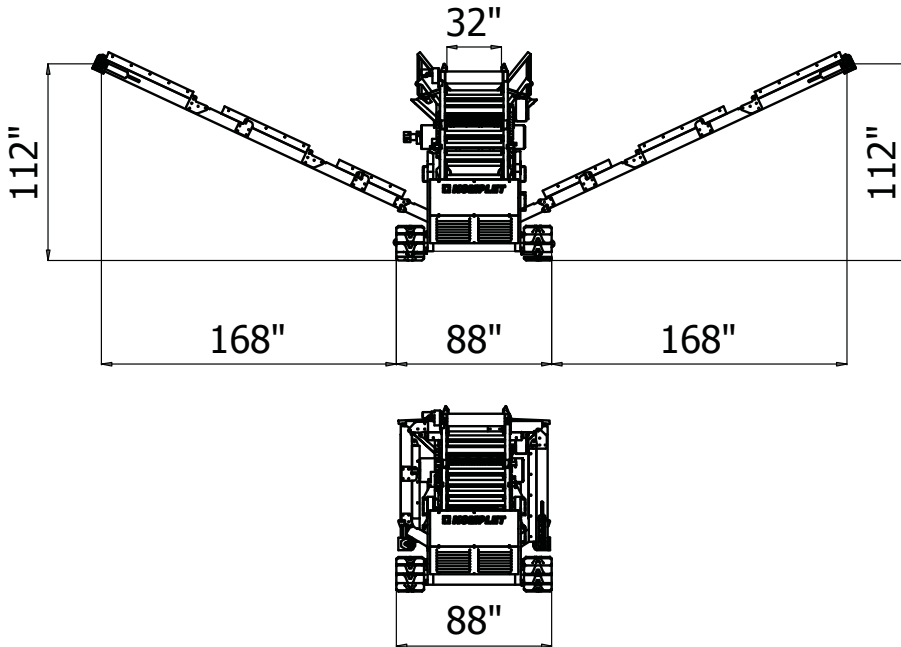

Produccion versatil

- Granulometria doble o triple del material producido

La maquinaria puede ser movida para control remoto

CAT SCREEN 5030

	98x40	inches
	50 - 350	T/h
		
	32	Kw
		
	26.450	Lbs

Komplet Italia Srl
 60019 Senigallia - ITALY
 www.komplet.it - Ph. +39 071 6609 823